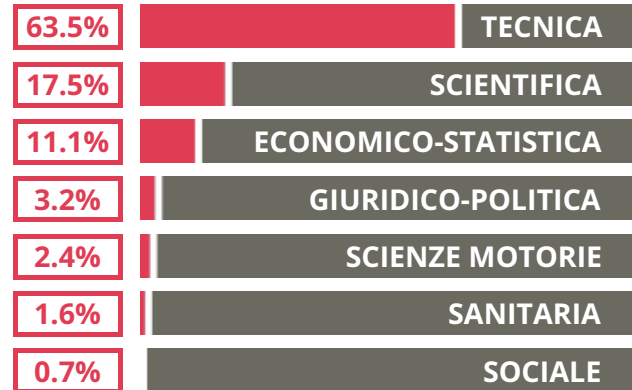

# GIOVANNI GIORGI

IND. TECNICO - SETTORE TECNOLOGICO

VIA AMALFI 6,  
(BRINDISI)

Indice FGA: 59.83/100

Forchetta: [ 53.93- 66.69 ]

## TASSI D'ISCRIZIONE E ABBANDONO

- Non si immatricolano
- Si immatricolano e non superano il I anno
- Si immatricolano e superano il I anno

## COSA SCELGONO GLI IMMATRICOLATI?

Quali sono le aree disciplinari più gettonate dai diplomati di questa scuola? E in quali atenei si immatricolano con maggior frequenza?

VOTO MEDIO MATURITA' IMMATRICOLATI